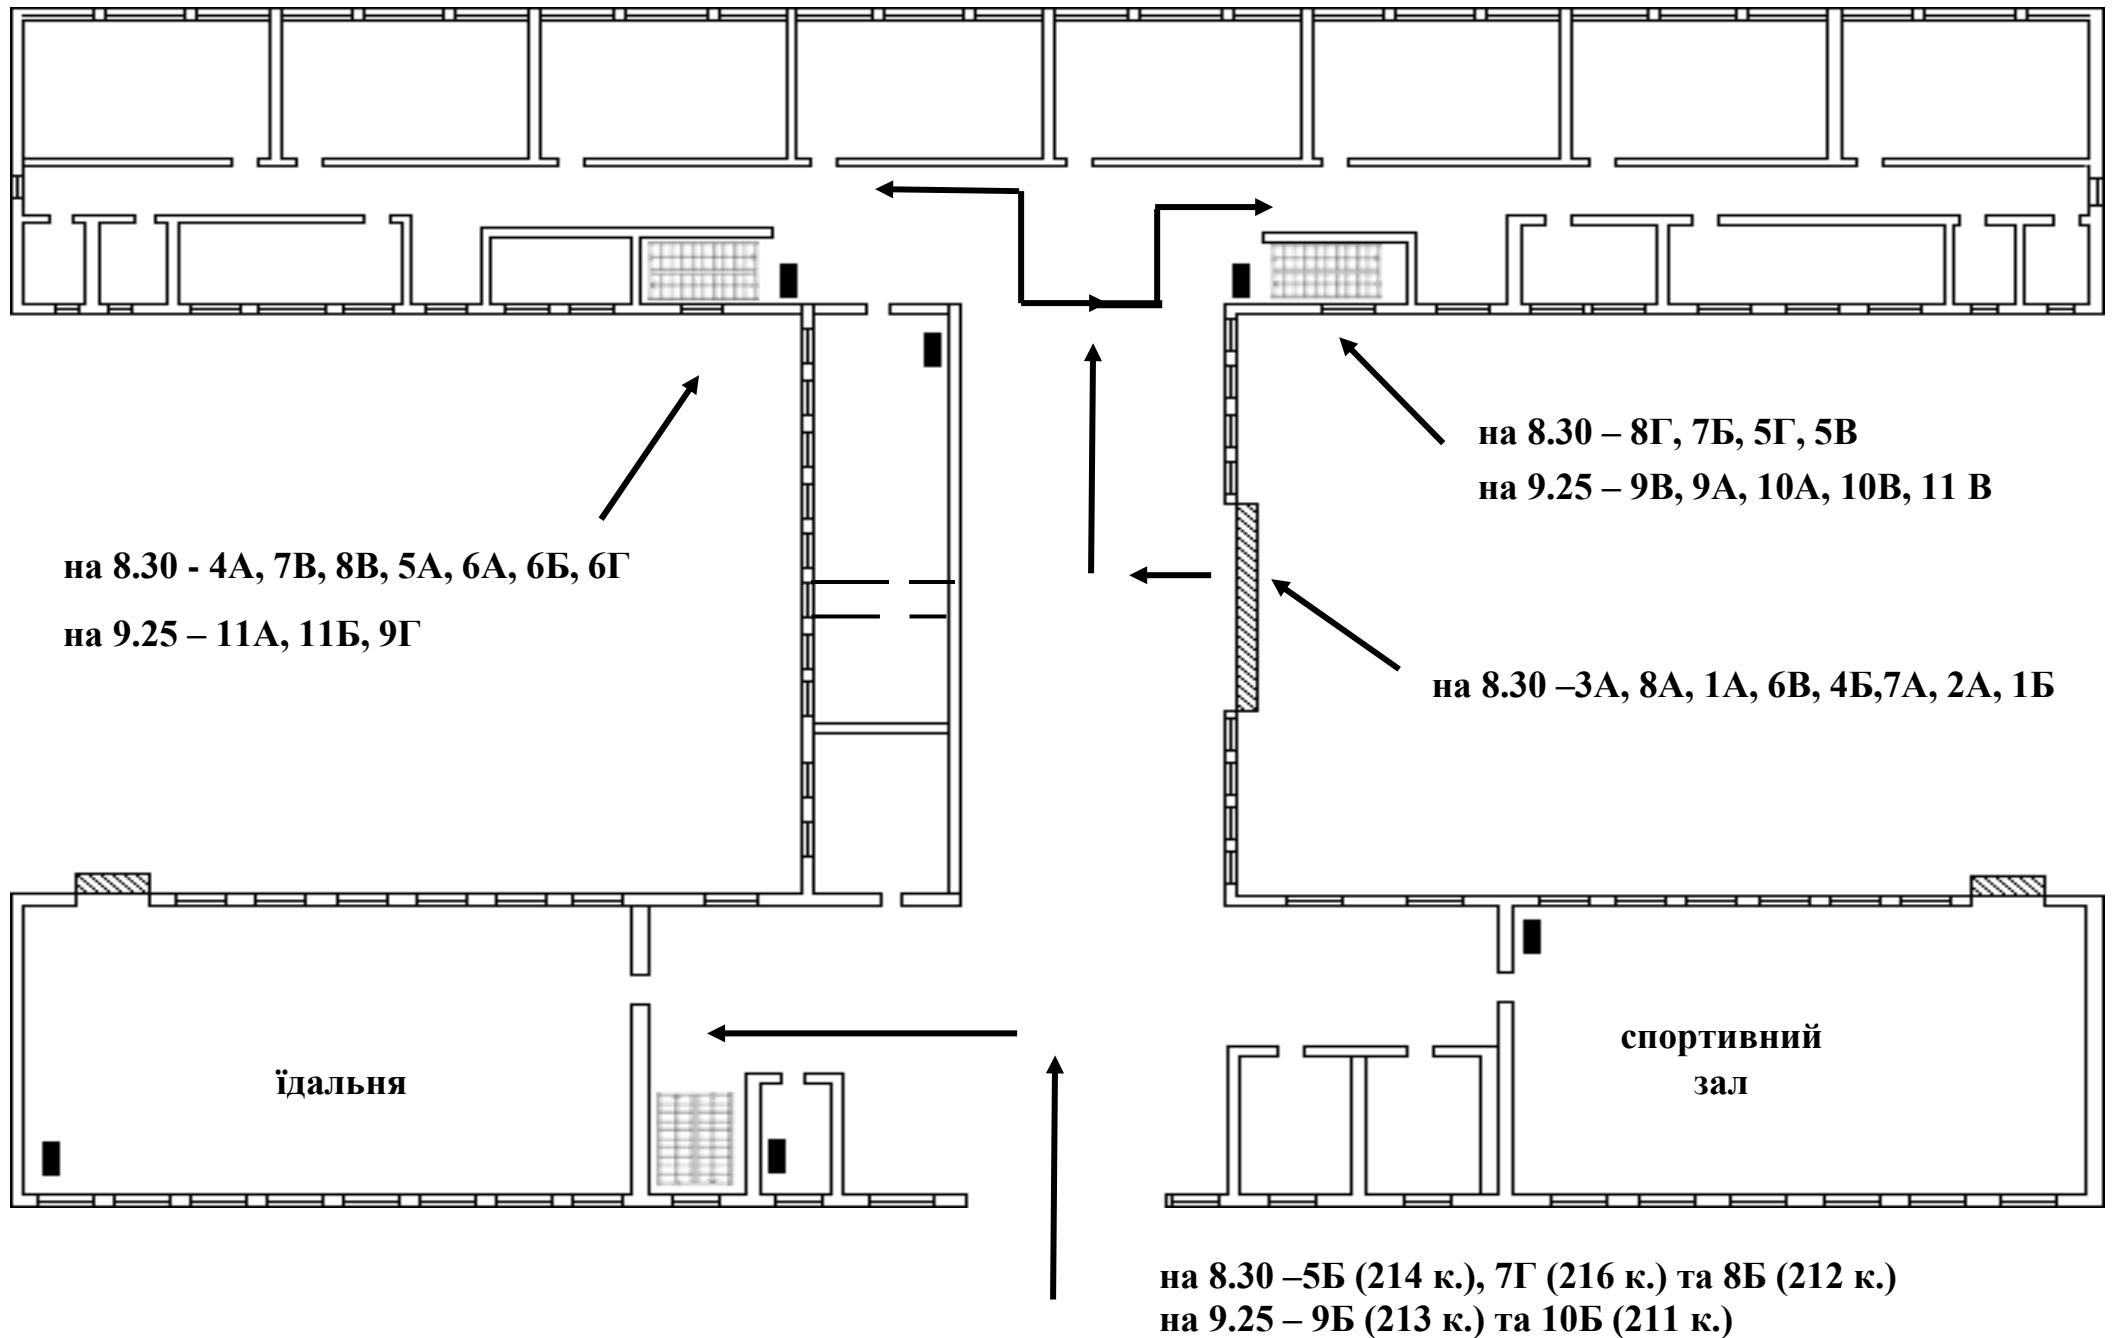

Початок занять:

1-8 класи – 8.30

9-11 класи – 9.25

Філіал I поверх (1-4 класи)

Початок занять 8.30

Центральний
вхід

3В, 2Г
(на II поверх)

Філіал II поверх (1-4 класи)

Початок занять 8.30

Центральний
вхід